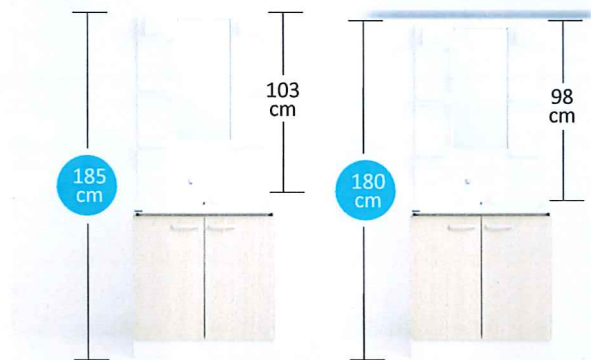

2016年6月発売

パルパ

キッチンから、笑顔をつくらう

NEW

BGA シリーズ

コンパクトでも広く使えるスクエアなボール
奥行き50cmとコンパクトながら、底面積が広い洗面ボールを実現しました。一般的な洗面化粧台とは異なりボールの手前をなだらかにすることで、ボール全体に一体感と広がりを感じさせるカタチを実現しました。

間口 **75cm**
奥行50 高さ185

扉:チャコールウッド
水栓:シャワー付
シングルレバー水栓

●ミラーキャビネット(1面鏡/蛍光灯付/くもり止めヒーター付) M-H751GAKH
●洗面化粧台開きタイプ BGAL75TNMKWD

写真セット価格 **¥108,000**

設置場所に合せられる高さ

扉カラー

スタンダード

ハイグレード

ホワイト(S)

パールウッド(N)

ミルクホワイト(W)

チャコールウッド(D)

設置場所に合わせて総高さ185cmと180cmの2種類が選べます。

底板点検口

キャビネットの底板を一部取り外すことができます。既設配管を使用する場合などの配管の取り付けが簡単になりました。

節湯C1対応水栓(シャワー付シングルレバー水栓)

よく使われるレバー中央位置で水を優先して吐出し、水と湯の境にクリック感を設けることで、湯水を使い分けて、ムダなガスや電気の使用を防ぎます。