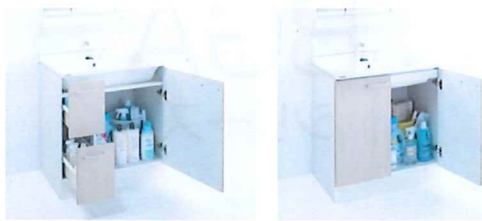

使い勝手に合わせて選べる多彩なバリエーション

キャビネット

引出しタイプ

開きタイプ

引出しタイプと開きタイプの2種類から選ぶことができます。

ミラーキャビネット (LEDランプ/蛍光灯)

3面鏡

1面鏡

3面鏡と1面鏡の2種類から選ぶことができます。

水栓

シャワー付
シングル
レバー水栓

シングル
レバー水栓

ツイン
ハンドル水栓

単水栓

※シングルレバー水栓、ツインハンドル水栓、単水栓は開きタイプのキャビネットのみの対応となります。

LED照明【オプション】

セット例

間口 **75**cm
奥行50 高さ185

扉:ホワイト
水栓:シャワー付
シングルレバー水栓

セット価格 **¥106,000**

●ミラーキャビネット(1面鏡/蛍光灯/くもり止めヒーター付) M-H751GAKH

●洗面化粧台開きタイプ BGAL75TNMKWS

扉ハイグレードのセット価格 **¥108,000**

ミラーキャビネットLEDランプタイプ ⊕ **¥10,000**