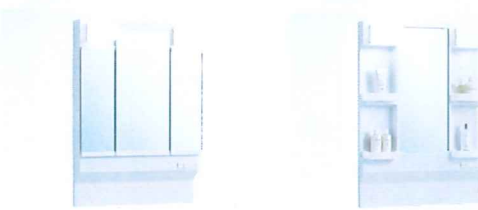

使い勝手に合わせて選べる多彩なバリエーション

キャビネット

引出しタイプ

開きタイプ

引出しタイプと開きタイプの2種類から選ぶことができます。

ミラーキャビネット (LEDランプ/蛍光灯)

3面鏡

1面鏡

3面鏡と1面鏡の2種類から選ぶことができます。

水栓

シャワー付
シングル
レバー水栓

シングル
レバー水栓

ツイン
ハンドル水栓

単水栓

※シングルレバー水栓、ツインハンドル水栓、単水栓は開きタイプのキャビネットのみの対応となります。

LED照明【オプション】

セット例

間口 **75**cm
奥行50 高さ185

扉:ホワイト
水栓:シャワー付
シングルレバー水栓

セット価格 **¥106,000**

●ミラーキャビネット(1面鏡/蛍光灯/くもり止めヒーター付) M-H751GAKH

●洗面化粧台開きタイプ BGAL75TNMKWS

扉ハイグレードのセット価格 **¥108,000**

ミラーキャビネットLEDランプタイプ ⊕ **¥10,000**