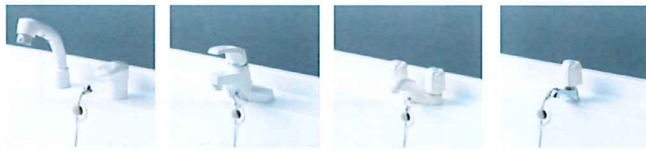

使い勝手に合わせて選べる多彩なバリエーション

キャビネット

引出しタイプ

開きタイプ

引出しタイプと開きタイプの2種類から選ぶことができます。

ミラーキャビネット (LEDランプ/蛍光灯)

3面鏡

1面鏡

3面鏡と1面鏡の2種類から選ぶことができます。

水栓

シャワー付
シングル
レバー水栓

シングル
レバー水栓

ツイン
ハンドル水栓

単水栓

※シングルレバー水栓、ツインハンドル水栓、単水栓は開きタイプのキャビネットのみの対応となります。

LED照明【オプション】

セット例

間口 **75**cm
奥行50 高さ185

扉:ホワイト
水栓:シャワー付
シングルレバー水栓

セット価格 **¥106,000**

●ミラーキャビネット(1面鏡/蛍光灯/くもり止めヒーター付) M-H751GAKH

●洗面化粧台開きタイプ BGAL75TNMKWS

扉ハイグレードのセット価格 **¥108,000**

ミラーキャビネットLEDランプタイプ ⊕ **¥10,000**